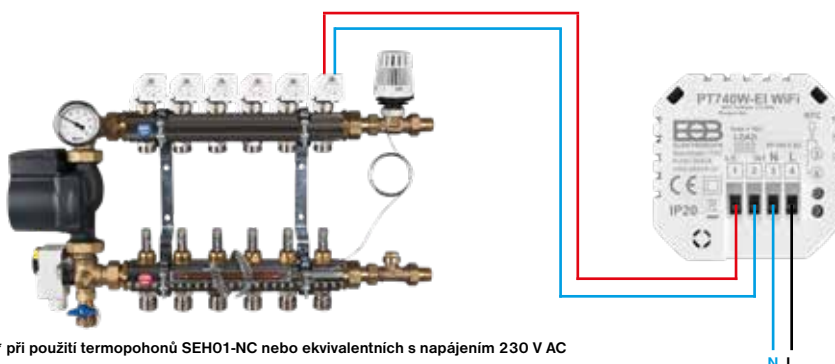

Teplovodní podlahové vytápění*

* při použití termopohonů SEH01-NC nebo ekvivalentních s napájením 230 V AC