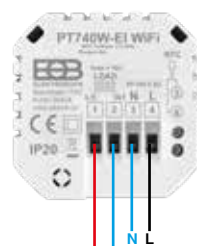

Elektrické podlahové vytápění