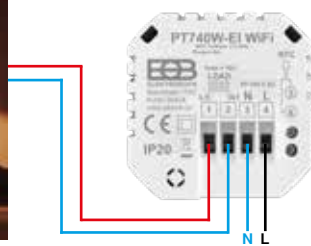

Infrapanely